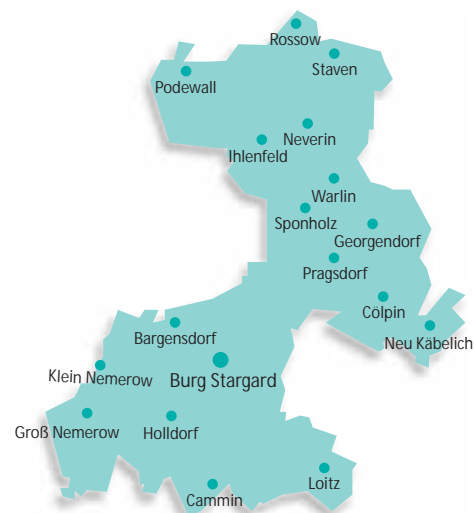

AUSBAUGEBIET